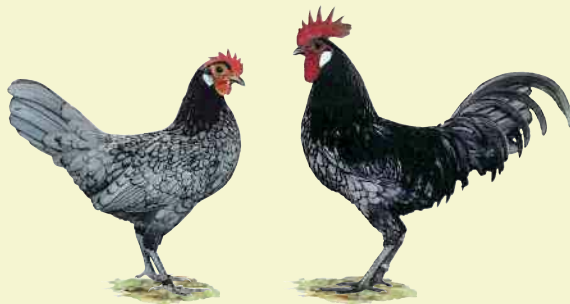

Eiergewicht:

38 Gramm

Bund Deutscher Rassegeflügelzüchter e.V.

Zwerg-Amrocks
Gestreift

Herkunft:

Deutschland, 1972 anerkannt.

Gewicht:

*Hahn bis 1300 Gramm
Henne bis 1100 Gramm*

Legeleistung:

170 Eier

Eierschalenfarbe:

Bräunlich gelb.

Eiergewicht:

40 Gramm

Zwerg-Andalusier
Blau-Gesäumt

Herkunft:

*Deutschland und England.
1920 erstmals in Deutsch-
land ausgestellt.*

Gewicht:

*Hahn 1000 Gramm
Henne 900 Gramm*

Legeleistung:

100 Eier

Eierschalenfarbe:

Weiß

Eiergewicht:

35 Gramm

Antwerpener Bartzwerge
Gesperbert; Wachtelfarbig

Herkunft:

Belgien.

Gewicht:

*Hahn 700 Gramm
Henne 600 Gramm*

Legeleistung:

90 Eier