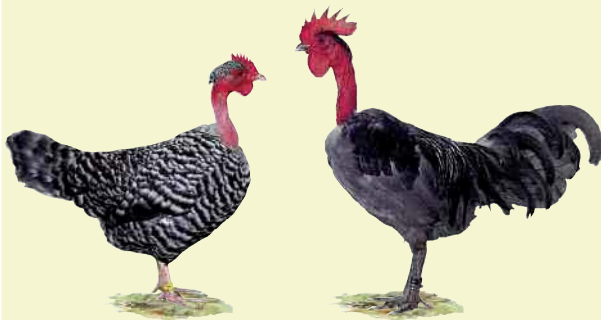

Zwerg-Nackthalshühner

Gesperbert; Blau-Gesäumt

Herkunft:

Deutschland.

Gewicht:

Hahn 1100 Gramm

Henne 900 Gramm

Legeleistung:

120 Eier

Eierschalenfarbe:

Weiß bis gelblich.

Eiergewicht:

30 Gramm