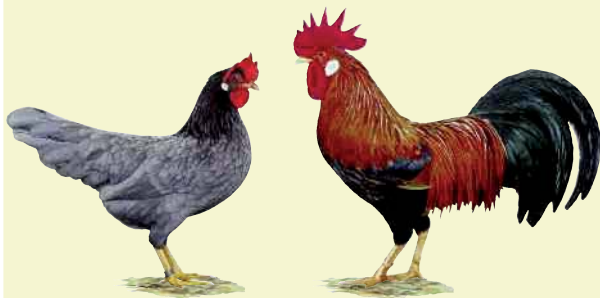

120 Eier

Eierschalenfarbe:

Weiß

Eiergewicht:

35 Gramm

Indische Zwerg-Kämpfer
Blau-Fasanenbraun; Fasanenbraun

Herkunft:

Gegen Ende des 19. Jahrhunderts in England entstanden.

Gewicht:

*Hahn 1600 Gramm
Henne 1300 Gramm*

Legeleistung:

90 Eier

Eierschalenfarbe:

Hellbraun

Eiergewicht:

30 Gramm

Zwerg-Italiener

Blau; Goldfarbig

Herkunft:

*Deutschland und England.
1920 erstmals in Deutschland
ausgestellt.*

Gewicht:

*Hahn 1100 Gramm
Henne 900 Gramm*

Legeleistung:

140 Eier