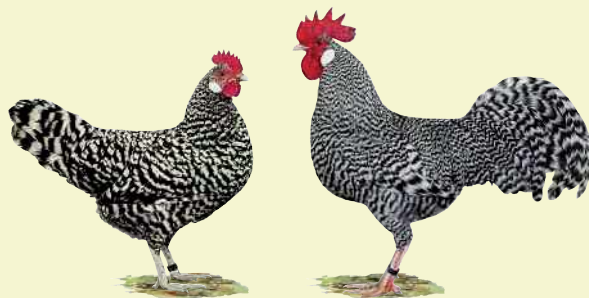

Deutsche Zwerg-Langschan

Schwarz; Birkenfarbig

Herkunft:

*Deutsche Züchtung.
1910 zuerst ausgestellt.*

Gewicht:

*Hahn 1200 Gramm
Henne 1000 Gramm*

Legeleistung:

160 Eier

*Hahn 1200 Gramm
Henne 1000 Gramm*

Legeleistung:

180 Eier

Eierschalenfarbe:

Gelblich bis bräunlich.

Eiergewicht:

40 Gramm

Deutsche Zwerg-Sperber
Gesperbert

Herkunft:

Deutschland.

Gewicht:

Hahn 1100 Gramm

Henne 900 Gramm

Legeleistung:

120 Eier

Eierschalenfarbe:

Weiß

Eiergewicht:

38 Gramm

Zwerg-Dominikaner
Gesperbert

Herkunft:

In Deutschland vorgenommene Verzweigung der ältesten amerikanischen Rasse.

Gewicht:

*Hahn 900 Gramm
Henne 700 Gramm*