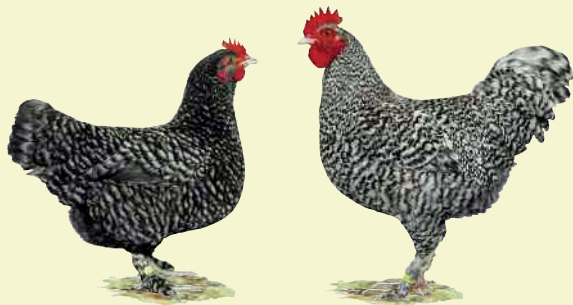

Eierschalenfarbe:

Beige bis cremeweiß.

Eiergewicht:

28 Gramm

Zwerg-Mechelner
Gesperbert

Herkunft:

Belgien und Deutschland.

Gewicht: