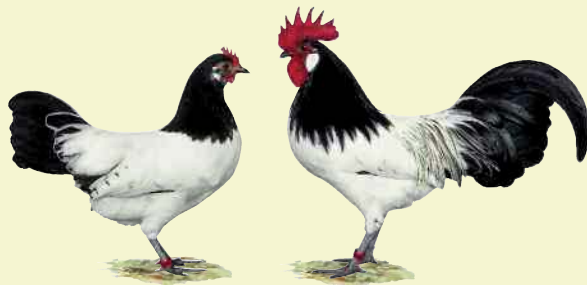

Legeleistung:

120 Eier

Eierschalenfarbe:

*Weiß bis weiß mit rosa
Schimmer.*

Eiergewicht:

35 Gramm

Zwerg-Lakenfelder

Herkunft: