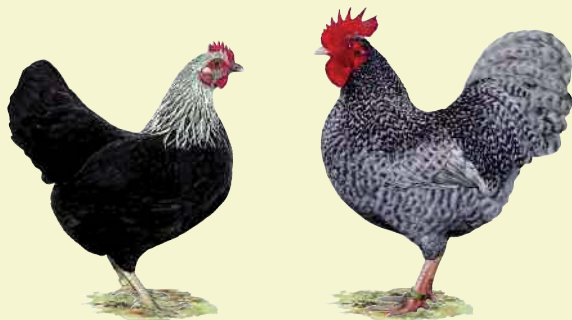

Zwerg-Niederrheiner

Birkenfarbig; Blausperber

Herkunft:

In Deutschland aus der Großrasse erzüchtet.

Gewicht:

Hahn 1200 Gramm

Henne 1000 Gramm

Legeleistung:

180 Eier

Eierschalenfarbe:

Gelb bis hellbraun.

Eiergewicht:

40 Gramm