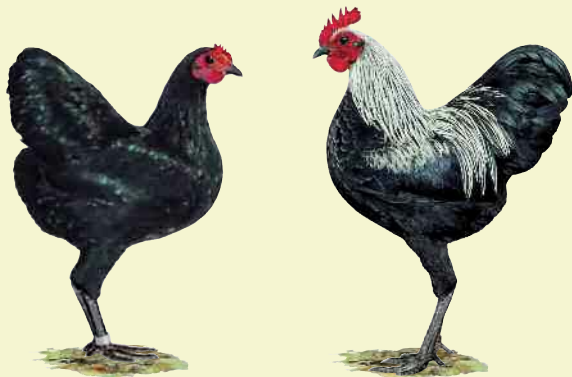

40 Gramm

Deutsche Zwerghühner

Wildfarbig; Orangehalsig

Herkunft:

Deutschland.
Aus rasselosen Landzwerghühnern erzüchtet und 1917 erstmalig ausgestellt.

Gewicht:

Hahn 750 Gramm
Henne 600 Gramm

Legeleistung:

90 Eier

Eierschalenfarbe:

Weiß bis cremefarbig.

Eiergewicht:

30 Gramm

Deutsche Zwerg-Lachshühner
Lachsfarbig

Herkunft:

*In Deutschland erzüchtet,
1929 erstmalig ausgestellt.*

Gewicht:

*Hahn 1300 Gramm
Henne 1100 Gramm*

Legeleistung:

135 Eier

Eierschalenfarbe:

Gelblich

Eiergewicht:

40 Gramm

Deutsche Zwerg-Langschan

Schwarz; Birkenfarbig

Herkunft:

*Deutsche Züchtung.
1910 zuerst ausgestellt.*

Gewicht:

*Hahn 1200 Gramm
Henne 1000 Gramm*

Legeleistung:

160 Eier