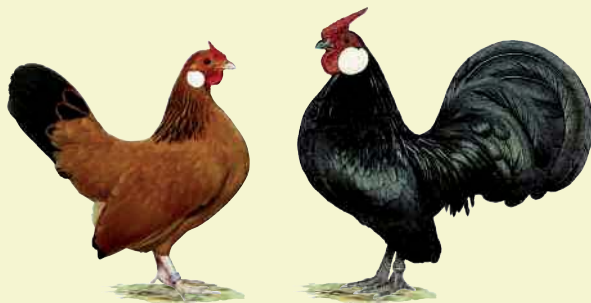

Zwerg-Augsburger
Schwarz

Herkunft:

*In Augsburg und Umgebung
um 1970 erzüchtet.*

Gewicht:

*Hahn 900 Gramm
Henne 800 Gramm*

Legeleistung:

120 Eier

Eierschalenfarbe:

Weiß

Eiergewicht:

38 Gramm

Zwerg-Australorps
Schwarz

Herkunft:

In Deutschland aus Australorps, Zwerg-Orpington, dunkelläufigen Zwerg-Barneveldern und Deutschen Zwerg-Langschan erzüchtet.

Gewicht:

*Hahn 1300 Gramm
Henne 1000 Gramm*

Legeleistung: 160 Eier

Eierschalenfarbe:

Hellbraun

Eiergewicht:

40 Gramm

Bantam

Gelb-Schwarzcolumbia; Schwarz

Herkunft: Vermutlich aus dem Bezirk Bantam auf Java. In der zweiten Hälfte des 19. Jahrh. wurde der schwarze Farbenschlag über England in Deutschland eingeführt. Weitere Farbenschläge in England und Deutschland erzüchtet.

Gewicht:

Hahn ca. 600 Gramm

Henne ca. 500 Gramm

Legeleistung: 90 Eier

Eierschalenfarbe:

Weiß bis cremefarbig.

Eiergewicht: 28 Gramm

Zwerg-Barnevelder
Doppeltgesäumt; Dunkelbraun