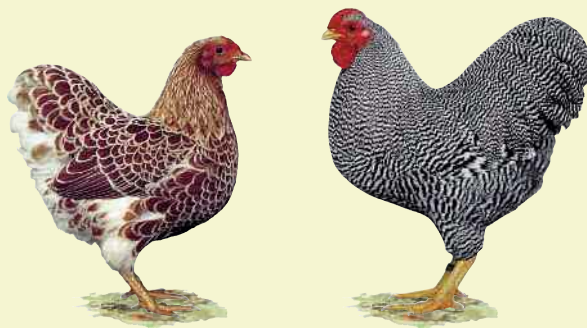

Zwerg-Wyandotten
Gold-Weißgesäumt; Gestreift

Herkunft:

*Einige Farbenschläge
in England und Holland,
die meisten in Deutschland
erzuchtet.*

Gewicht:

*Hahn 1300 Gramm
Henne 1100 Gramm*

Legeleistung:

160 Eier

Eierschalenfarbe:

Hellbraun bis cremefarbig.

Eiergewicht:

40 Gramm