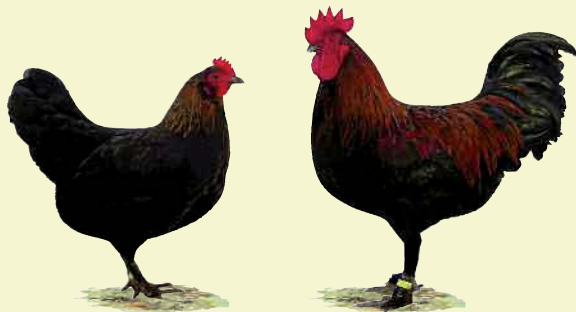

Eiergewicht:

35 Gramm

Zwerg-Malaien

Gold-Weizenfarbig; Silber-Weizenfarbig

Herkunft:

In England aus großen Malaien, Asil und Zwergkämpfern entstanden. Gegen Ende des 19. Jahrhunderts in Deutschland eingeführt.

Gewicht:

*Hahn 1800 Gramm
Henne 1500 Gramm*

Legeleistung: 80 Eier

Eierschalenfarbe:

Hellbraun

Eiergewicht: 30 Gramm

Zwerg-Marans
Schwarz-Kupfer

Herkunft: