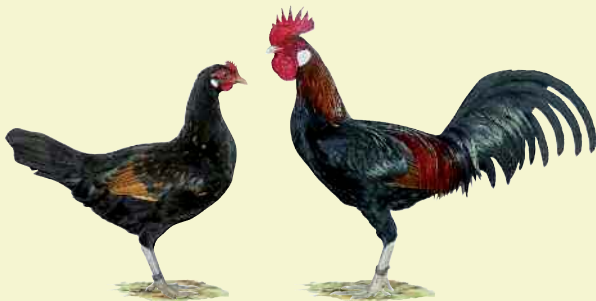

Mittelbraun

Eiergewicht:

40 Gramm

Bassetten
Silber-Wachtelfarbig

Herkunft:

Belgien.

Gewicht:

*Hahn 900 Gramm
Henne 800 Gramm*

Legeleistung:

90 Eier

Eierschalenfarbe:

Weiß

Eiergewicht:

40 Gramm

Bergische Zwerg-Kräher
Schwarz-Goldbraunedobbelt

Herkunft:

*Anfang des 20. Jahrhunderts
aus der Großrasse in
Deutschland erzüchtet,
schon 1926 ausgestellt.*

Gewicht:

*Hahn 1300 Gramm
Henne 1100 Gramm*

Legeleistung:

180 Eier

Eierschalenfarbe:

Weiß

Eiergewicht:

40 Gramm

Bergische Zwerg-Schlotterkämme

Schwarz-Weißgedobbelt

Herkunft:

Deutschland.

Gewicht:

Hahn 1000 Gramm

Henne 900 Gramm