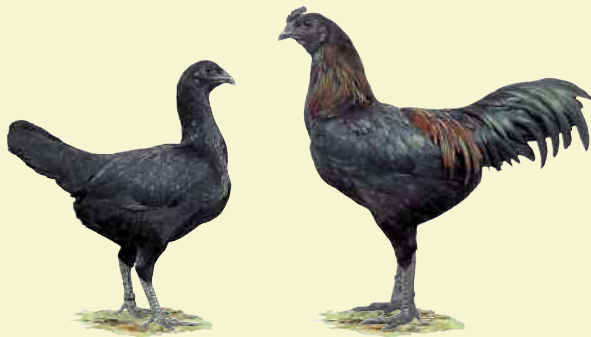

Brügger Zwerg-Kämpfer

Schwarz; Schwarz-Rot

Herkunft:

Deutschland.

Gewicht:

Hahn 1700 Gramm

Henne 1400 Gramm

Legeleistung:

100 Eier

Eierschalenfarbe:

Weiß bis rahmgelb.

Eiergewicht:

35 Gramm