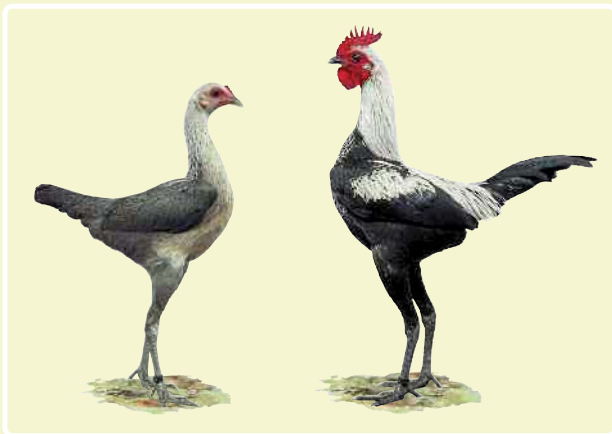

Eierschalenfarbe:

Beige bis cremeweiß.

Eiergewicht:

28 Gramm

Zwerg-Mechelner
Gesperbert

Herkunft:

Belgien und Deutschland.

Gewicht:

Zwerg-Minorka

Schwarz; Weiß

Herkunft:

Deutschland und England.

Gewicht:

Hahn 1200 Gramm

Henne 1000 Gramm

Legeleistung:

120 Eier

Eierschalenfarbe:

Weiß

Eiergewicht:

38 Gramm

Moderne Englische Zwergkämpfer

Silberhalsig; Birkenfarbig

Herkunft: