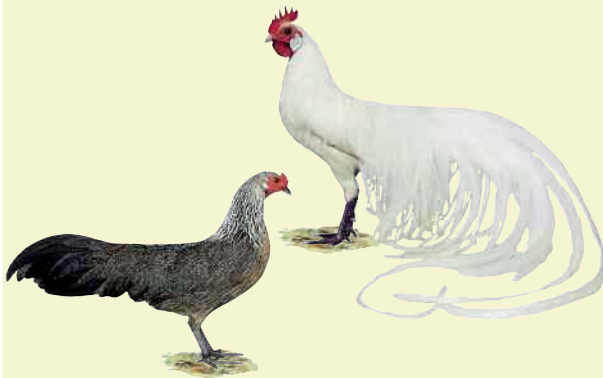

Hahn 900 Gramm

Henne 800 Gramm

Legeleistung:

100 Eier

Eierschalenfarbe:

Weiß

Eiergewicht:

35 Gramm