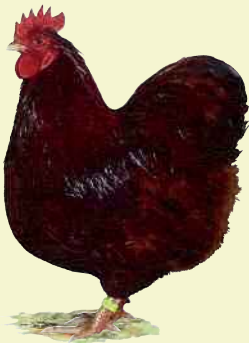

Zwerg-Orpington

Birkenfarbig; Rot

Herkunft:

Deutschland, England.

Gewicht:

Hahn 1500 Gramm

Henne 1300 Gramm

Legeleistung:

110 Eier

Eierschalenfarbe:

Hellbraun

Eiergewicht:

40 Gramm