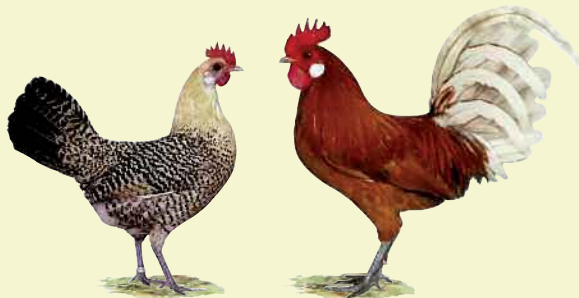

Frankfurter Zwerghühner
Weiß-Schwarzcolumbia

Herkunft:

Deutschland.

Gewicht:

Hahn 1000 Gramm

Henne 900 Gramm

Legeleistung:

150 Eier

Eierschalenfarbe:

Hellbraun

Eiergewicht:

35 Gramm

Zwerg-Friesenhühner

Zitron-Schwarzgefleckt; Gelb-Weißgeflockt

Herkunft:

Niederlande, Provinz Friesland.