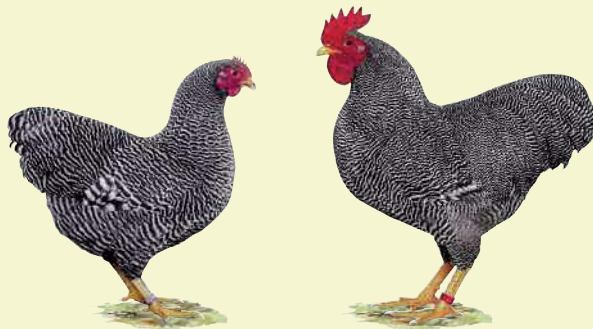

Zwerg-Phönix
Silberhalsig; Weiß

Herkunft:

Deutschland.

Gewicht:

Hahn 800 Gramm

Henne 700 Gramm

Legeleistung:

120 Eier

Eierschalenfarbe:

Gelblich weiß.

Eiergewicht:

25 Gramm

Zwerg-Plymouth Rocks

Gestreift

Herkunft:

*Deutsche Züchtung.
1914 erstmalig gezeigt.*