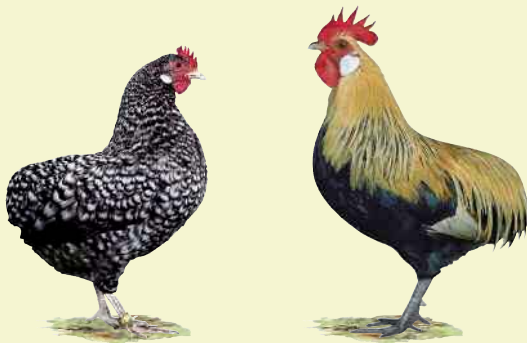

Zwerg-Kastilianer
Schwarz

Herkunft:

Deutschland.

Gewicht:

Hahn 850 Gramm

Henne 750 Gramm

Legeleistung:

150 Eier

Eierschalenfarbe:

Weiß

Eiergewicht:

35 Gramm

Zwerg-Kaulhühner

Gesperbert; Orangelhalsig

Herkunft:

Seit Jahrhunderten bei Landhuhnzwerghühnern aufgetreten.