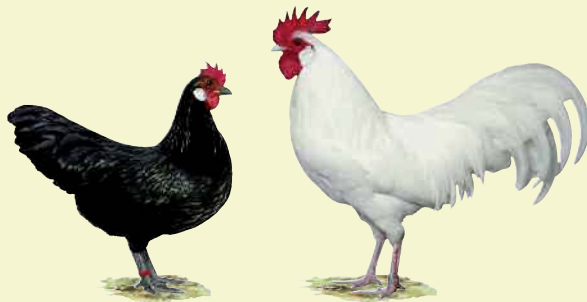

Zwerg-Sachsenhühner

Schwarz; Weiß

Herkunft:

*Deutschland.
1992 anerkannt.*

Gewicht:

*Hahn 1100 Gramm
Henne 900 Gramm*

Legeleistung:

140 Eier

Eierschalenfarbe:

Hellbraun bis cremefarbig.

Eiergewicht:

38 Gramm